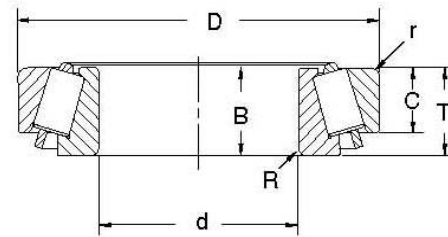

Tapered Roller Bearing for Steering Column

Caxia de direção/Caja de dirección

Code Código	Dimensions/Dimensões (mm)					Wgt Peso(g)	Code Código	Application/Aplicação
	d	D	B	C	T			
TR41X22.5X12	22.5	41	12	9	12	59	EP122.5	CG TODAY / CG TITAN
TR41X24X12	24	41	12	9	14	57	EP124	CG TODAY / CG TITAN
TR41X22X14.5	22	41	14.43	11.47	14.5	85	BCAB326332B	
TR41X22.5X14	22.5	41	14	11	14	80	320/22.5	
TR41X24X14	24	41	14	11	14	75	320.24	
TR43X25X12	25	43	12	9	12	62	EP143	RD / DT / YBR
TR45X25X15	25	45	15	11.5	15	100	32005/45	BIZ / DREAM
TR47X25X15	25	47	15	11.5	15	118	32005	BIZ / DREAM
TR47X26X15	26	47	15	11.5	15	115	32005/26	BIZ / DREAM
TR48X30X12	30	48	12	9	12	73	EP148	RD / DT / YBR
TR48.5X26X15	26	48.5	15	12	15	109	320/26	CG TODAY 125 / TITAN 125 FAN 125 / TITAN 150
TR48.5X27X18	27	48.5	18	12	18	117	320/27	CG TODAY 125 / TITAN 125 FAN 125 / TITAN 150
TR54X34X12	34	54	12	9	12	125		BIZ / DREAM
TR55X30X17	30	55	17	13	17	171	32006	BIZ / DREAM